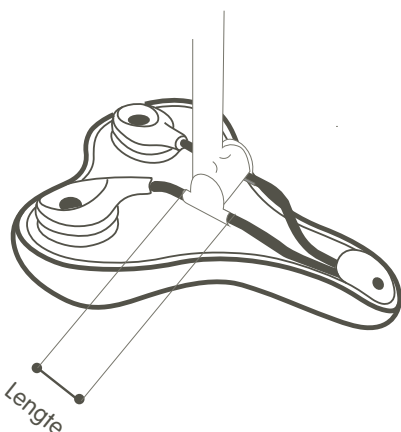

---

**1.**

**BEVESTIGING**

Als de bevestiging van het zadel het gebruik van een zadelklem voorschrijft, moet u eerst controleren dat deze compatibel is met het gekochte Selle Royal zadel; is dit niet het geval, ga dan naar uw bonafide handelaar en vraag rechtstreeks om een nieuwe zadelklem die het beste past bij een Selle Royal product.

Mocht het zadel al van een Selle Royal zadelklem voorzien zijn, dan moet u deze nauwkeurig controleren omdat de bevestiging niet groter dan 24,4 Nm mag zijn.

Als de bevestiging van het zadel de montage op een zadelpen met geïntegreerde zadelstrop voorschrijft, moet men bij de handelaar die de zadelpen levert de voorgeschreven klemsluiting laten controleren.

Indien mogelijk moet aan zadelpennen met een ruim contactoppervlak en afgeronde kanten de voorkeur gegeven worden.

Het onderstaande schema laat zien welke klemmen compatibel zijn met de Selle Royal zadels, waarbij de indeling met twee criteria rekening houdt: de structuur (veren/fietsvork) en de lengte van het zadel. De getoonde gegevens hebben betrekking op de technische gegevens, die de zadelklem moet bezitten om compatibel te zijn met het aangekochte onderdeel.