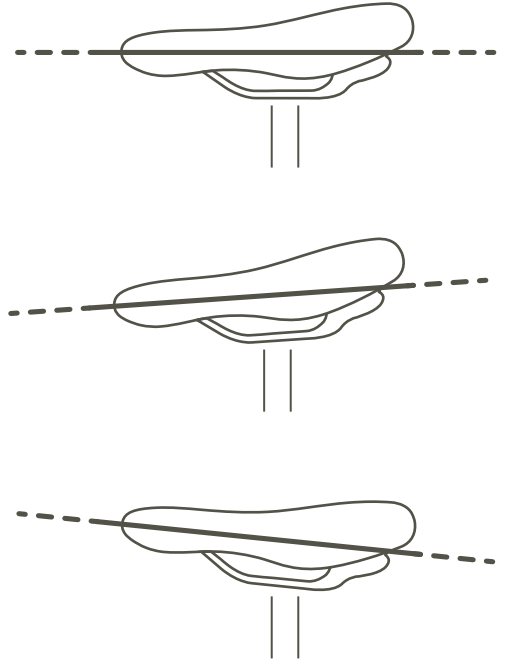

2.

MONTAGE

Selle Royal raadt voor een correct gebruik van het zadel zijn klanten aan, deze in horizontale stand te monteren. Indien deze stand ongemak veroorzaakt, moet u uw handelaar onmiddellijk raadplegen en vragen het zadel enigszins naar voren of naar achteren hellend te bevestigen om een positie te vinden, die het beste overeenkomt met uw behoeftes en voor u het gemakkelijkst blijkt te zijn. Na iedere regeling van de hoogtestand moet gecontroleerd worden, dat het zadel stevig op de zadelpen of op de zadelstang vastzit .

3.

ONDERHOUD

De Selle Royal producten staan garant voor kwaliteit voorzover het de bij de productie gebruikte materialen en hun levensduur betreft.

- Wij raden u aan het zadel altijd te bedekken met het daarvoor bestemde zadel-afdekhoes om het zadel te beschermen tegen beschadigingen door slechte weersomstandigheden of eventueel vandalistisch optreden, wanneer de fiets buiten geparkeerd staat.
- U wordt bovendien aangeraden te vermijden, dat het zadel voor langere tijd aan het zonlicht wordt blootgesteld, aangezien dit de kwaliteit van het product ten nadele zal komen.
- Voor een correct onderhoud van het zadel raden wij u aan, het product regelmatig schoon te maken met een in warm water en natuurlijke zeep bevochtigde doek; het gebruik van chemische oplosmiddelen of andere chemische stoffen of van een onder druk staande waterspuit wordt ten sterkste afgeraden.
- Wij herinneren u er bovendien aan niet te vergeten, dat het gebruik van een met klinknagels beslagen broek (spijkerbroek) het zadeldek kan beschadigen en tevens goed te letten op een eventuele afname van de kleur bij aankoop van een lederen zadel.