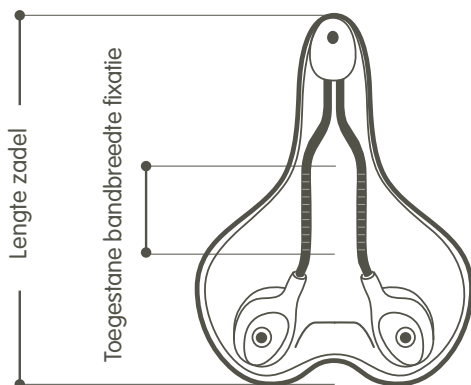

---

**1.**

**BEVESTIGING**

Als de bevestiging van het zadel het gebruik van een zadelklem voorschrijft, moet u eerst controleren dat deze compatibel is met het gekochte Selle Royal zadel; is dit niet het geval, ga dan naar uw bonafide handelaar en vraag rechtstreeks om een nieuwe zadelklem die het beste past bij een Selle Royal product.

Mocht het zadel al van een Selle Royal zadelklem voorzien zijn, dan moet u deze nauwkeurig controleren omdat de bevestiging niet groter dan 24,4 Nm mag zijn.

Als de bevestiging van het zadel de montage op een zadelpen met geïntegreerde zadelstrop voorschrijft, moet men bij de handelaar die de zadelpen levert de voorgeschreven klemsluiting laten controleren.

Indien mogelijk moet aan zadelpennen met een ruim contactoppervlak en afgeronde kanten de voorkeur gegeven worden.

Het onderstaande schema laat zien welke klemmen compatibel zijn met de Selle Royal zadels, waarbij de indeling met twee criteria rekening houdt: de structuur (veren/fietsvork) en de lengte van het zadel. De getoonde gegevens hebben betrekking op de technische gegevens, die de zadelklem moet bezitten om compatibel te zijn met het aangekochte onderdeel.