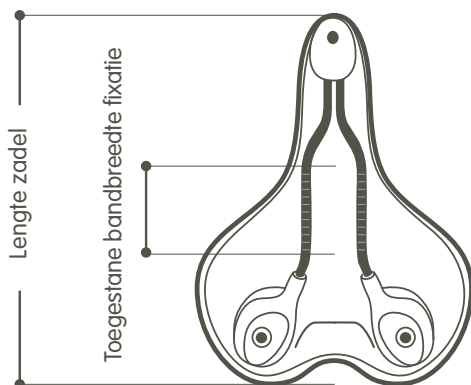

1.

BEVESTIGING

Als de bevestiging van het zadel het gebruik van een zadelklem voorschrijft, moet u eerst controleren dat deze compatibel is met het gekochte Selle Royal zadel; is dit niet het geval, ga dan naar uw bonafide handelaar en vraag rechtstreeks om een nieuwe zadelklem die het beste past bij een Selle Royal product.

Mocht het zadel al van een Selle Royal zadelklem voorzien zijn, dan moet u deze nauwkeurig controleren omdat de bevestiging niet groter dan 24,4 Nm mag zijn.

Als de bevestiging van het zadel de montage op een zadelpen met geïntegreerde zadelstrop voorschrijft, moet men bij de handelaar die de zadelpen levert de voorgeschreven klemsluiting laten controleren.

Indien mogelijk moet aan zadelpennen met een ruim contactoppervlak en afgeronde kanten de voorkeur gegeven worden.

Het onderstaande schema laat zien welke klemmen compatibel zijn met de Selle Royal zadels, waarbij de indeling met twee criteria rekening houdt: de structuur (veren/fietsvork) en de lengte van het zadel. De getoonde gegevens hebben betrekking op de technische gegevens, die de zadelklem moet bezitten om compatibel te zijn met het aangekochte onderdeel.