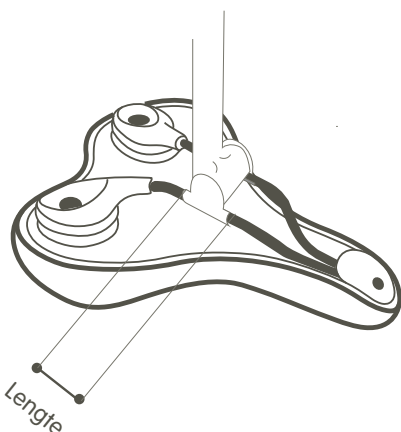

1.

BEVESTIGING

Als de bevestiging van het zadel het gebruik van een zadelklem voorschrijft, moet u eerst controleren dat deze compatibel is met het gekochte Selle Royal zadel; is dit niet het geval, ga dan naar uw bonafide handelaar en vraag rechtstreeks om een nieuwe zadelklem die het beste past bij een Selle Royal product.

Mocht het zadel al van een Selle Royal zadelklem voorzien zijn, dan moet u deze nauwkeurig controleren omdat de bevestiging niet groter dan 24,4 Nm mag zijn.

Als de bevestiging van het zadel de montage op een zadelpen met geïntegreerde zadelstrop voorschrijft, moet men bij de handelaar die de zadelpen levert de voorgeschreven klemsluiting laten controleren.

Indien mogelijk moet aan zadelpennen met een ruim contactoppervlak en afgeronde kanten de voorkeur gegeven worden.

Het onderstaande schema laat zien welke klemmen compatibel zijn met de Selle Royal zadels, waarbij de indeling met twee criteria rekening houdt: de structuur (veren/fietsvork) en de lengte van het zadel. De getoonde gegevens hebben betrekking op de technische gegevens, die de zadelklem moet bezitten om compatibel te zijn met het aangekochte onderdeel.