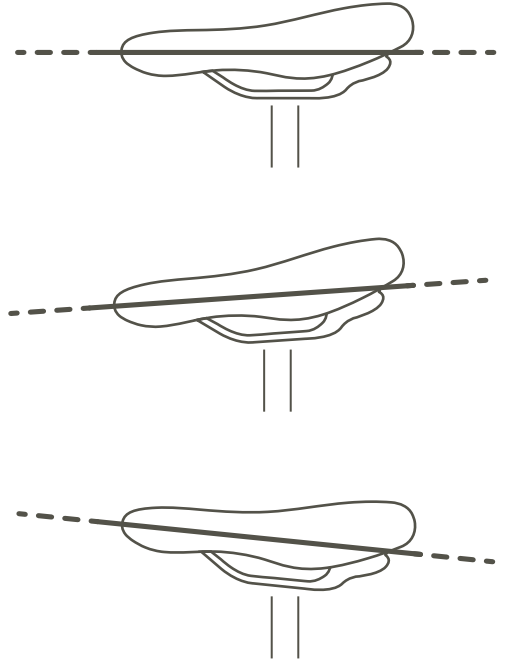

Indien mogelijk moet aan zadelpennen met een ruim contactoppervlak en afgeronde kanten de voorkeur gegeven worden.

Het onderstaande schema laat zien welke klemmen compatibel zijn met de Selle Royal zadels, waarbij de indeling met twee criteria rekening houdt: de structuur (veren/fietsvork) en de lengte van het zadel. De getoonde gegevens hebben betrekking op de technische gegevens, die de zadelklem moet bezitten om compatibel te zijn met het aangekochte onderdeel.

veren / elastomeren

fietsvork

	Lengte zadel	T. bandbreedte fixatie	Lengte
veren / elastomeren	220 mm ÷ 260 mm	≥ 44mm	≥ 36 mm
	260 mm ÷ 270 mm	≥ 44mm	≥ 40 mm
fietsvork	220 mm ÷ 260 mm	> 44mm	≥ 30 mm
	260 mm ÷ 270 mm	> 44mm	≥ 36 mm
	270 mm ÷ 300 mm	< 92mm	≥ 46 mm

2.

MONTAGE

Selle Royal raadt voor een correct gebruik van het zadel zijn klanten aan, deze in horizontale stand te monteren. Indien deze stand ongemak veroorzaakt, moet u uw handelaar onmiddellijk raadplegen en vragen het zadel enigszins naar voren of naar achteren hellend te bevestigen om een positie te vinden, die het beste overeenkomt met uw behoeftes en voor u het gemakkelijkst blijkt te zijn. Na iedere regeling van de hoogtestand moet gecontroleerd worden, dat het zadel stevig op de zadelpen of op de zadelstang vastzit .